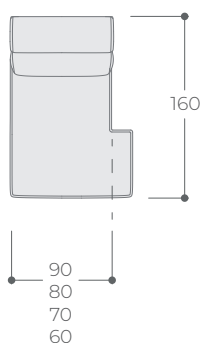

Brazo Montecarlo
22 cms.

BRAZO

24
19

BRAZO LARGO

24
19

BRAZO POSAPIÉS

24
19

New Mix

DIMENSIONES

ALTURAS

Dimensiones de asiento y cabezales.

SOFÁS Y MÓDULOS

SOFÁ SIN BRAZOS

CHAISE LONGUE B.C.

CHAISE LONGUE B.L.

RINCÓN TERMINAL

SOFÁ 3 ASIENTOS S.B.

MÓDULO FIJO/RELAX

TERMINAL

TERMINAL C. REPISA

RINCÓN ABIERTO

RINCÓN CERRADO

RINCÓN BAJO

POSAPIÉS P. BRAZO

POSAPIÉS 80X80

POSAPIÉS 80X60

POSAPIÉS 60X60