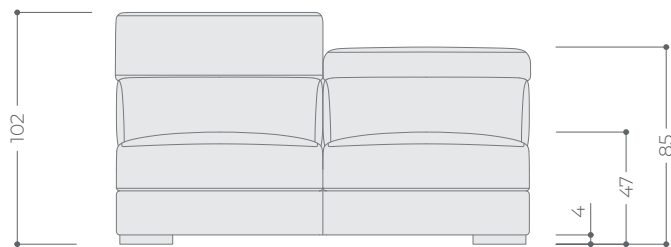

Brazo Montecarlo
22 cms.

BRAZO

24
19

BRAZO LARGO

24
19

BRAZO POSAPIÉS

24
19

New Mix

DIMENSIONES

ALTURAS

Dimensiones de asiento y cabezales.

SOFÁS Y MÓDULOS

SOFÁ SIN BRAZOS

CHAISE LONGUE B.C.

CHAISE LONGUE B.L.

RINCÓN TERMINAL