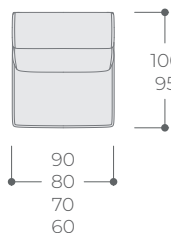

Brazo Montecarlo
22 cms.

BRAZO

24
19

BRAZO LARGO

24
19

BRAZO POSAPIÉS

24
19

New Mix

DIMENSIONES

ALTURAS

Dimensiones de asiento y cabezales.

SOFÁS Y MÓDULOS

SOFÁ SIN BRAZOS

CHAISE LONGUE B.C.

CHAISE LONGUE B.L.

RINCÓN TERMINAL

SOFÁ 3 ASIENTOS S.B.

MÓDULO FIJO/RELAX

TERMINAL

TERMINAL C. REPISA

RINCÓN ABIERTO

RINCÓN CERRADO

RINCÓN BAJO

POSAPIÉS P. BRAZO

POSAPIÉS 80X80

POSAPIÉS 80X60

POSAPIÉS 60X60