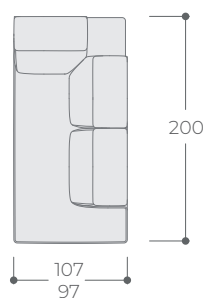

Brazo Montecarlo
22 cms.

BRAZO

24
19

BRAZO LARGO

24
19

BRAZO POSAPIÉS

24
19

New Mix

DIMENSIONES

ALTURAS

Dimensiones de asiento y cabezales.

SOFÁS Y MÓDULOS

SOFÁ SIN BRAZOS

CHAISE LONGUE B.C.

CHAISE LONGUE B.L.

RINCÓN TERMINAL

SOFÁ 3 ASIENTOS S.B.

MÓDULO FIJO/RELAX

TERMINAL

TERMINAL C. REPISA

RINCÓN ABIERTO

RINCÓN CERRADO

RINCÓN BAJO

POSAPIÉS P. BRAZO

POSAPIÉS 80X80

POSAPIÉS 80X60

POSAPIÉS 60X60