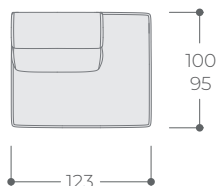

Brazo Montecarlo
22 cms.

BRAZO

24
19

BRAZO LARGO

24
19

BRAZO POSAPIÉS

24
19

New Mix

DIMENSIONES

ALTURAS

Dimensiones de asiento y cabezales.

SOFÁS Y MÓDULOS

SOFÁ SIN BRAZOS

CHAISE LONGUE B.C.

CHAISE LONGUE B.L.

RINCÓN TERMINAL

SOFÁ 3 ASIENTOS S.B.

MÓDULO FIJO/RELAX

TERMINAL

TERMINAL C. REPISA

RINCÓN ABIERTO

RINCÓN CERRADO

RINCÓN BAJO

POSAPIÉS P. BRAZO