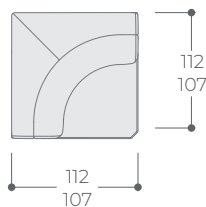

DIMENSIONES

ALTURAS

Dimensiones de asiento y cabezales.

SOFÁS Y MÓDULOS

SOFÁ SIN BRAZOS

CHAISE LONGUE B.C.

CHAISE LONGUE B.L.

RINCÓN TERMINAL

SOFÁ 3 ASIENTOS S.B.

MÓDULO FIJO/RELAX

TERMINAL

TERMINAL C. REPISA

RINCÓN ABIERTO

RINCÓN CERRADO

RINCÓN BAJO

POSAPIÉS P. BRAZO

POSAPIÉS 80X80

POSAPIÉS 80X60

POSAPIÉS 60X60