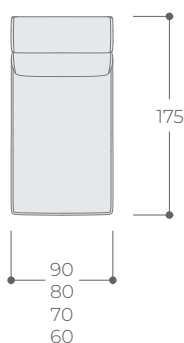

Brazo Montecarlo
22 cms.

BRAZO

24
19

BRAZO LARGO

24
19

BRAZO POSAPIÉS

24
19

New Mix

DIMENSIONES

ALTURAS

Dimensiones de asiento y cabezales.

SOFÁS Y MÓDULOS

SOFÁ SIN BRAZOS

CHAISE LONGUE B.C.

CHAISE LONGUE B.L.

RINCÓN TERMINAL

SOFÁ 3 ASIENTOS S.B.

MÓDULO FIJO/RELAX

TERMINAL

TERMINAL C. REPISA

RINCÓN ABIERTO

RINCÓN CERRADO

RINCÓN BAJO

POSAPIÉS P. BRAZO

POSAPIÉS 80X80

POSAPIÉS 80X60

POSAPIÉS 60X60