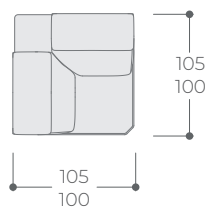

DIMENSIONES

ALTURAS

Dimensiones de asiento y cabezales.

SOFÁS Y MÓDULOS

SOFÁ SIN BRAZOS

CHAISE LONGUE B.C.

CHAISE LONGUE B.L.

RINCÓN TERMINAL

SOFÁ 3 ASIENTOS S.B.

MÓDULO FIJO/RELAX

TERMINAL

TERMINAL C. REPISA

RINCÓN ABIERTO

RINCÓN CERRADO

RINCÓN BAJO

POSAPIÉS P. BRAZO

POSAPIÉS 80X80

POSAPIÉS 80X60

POSAPIÉS 60X60