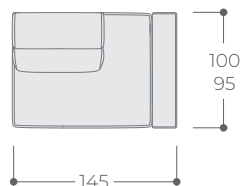

DIMENSIONES

ALTURAS

Dimensiones de asiento y cabezales.

SOFÁS Y MÓDULOS

SOFÁ SIN BRAZOS

CHAISE LONGUE B.C.

CHAISE LONGUE B.L.

RINCÓN TERMINAL

SOFÁ 3 ASIENTOS S.B.

MÓDULO FIJO/RELAX

TERMINAL

TERMINAL C. REPISA

RINCÓN ABIERTO

RINCÓN CERRADO

RINCÓN BAJO

POSAPIÉS P. BRAZO

POSAPIÉS 80X80

POSAPIÉS 80X60

POSAPIÉS 60X60