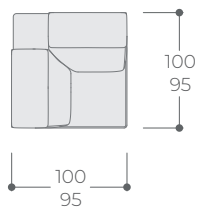

DIMENSIONES

ALTURAS

Dimensiones de asiento y cabezales.

SOFÁS Y MÓDULOS

SOFÁ SIN BRAZOS

CHAISE LONGUE B.C.

CHAISE LONGUE B.L.

RINCÓN TERMINAL

SOFÁ 3 ASIENTOS S.B.

MÓDULO FIJO/RELAX

TERMINAL

TERMINAL C. REPISA

RINCÓN ABIERTO

RINCÓN CERRADO

RINCÓN BAJO

POSAPIÉS P. BRAZO

POSAPIÉS 80X80

POSAPIÉS 80X60

POSAPIÉS 60X60