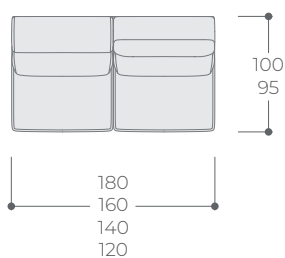

Brazo Montecarlo
22 cms.

BRAZO

24
19

BRAZO LARGO

24
19

BRAZO POSAPIÉS

24
19

New Mix

DIMENSIONES

ALTURAS

Dimensiones de asiento y cabezales.

SOFÁS Y MÓDULOS

SOFÁ SIN BRAZOS

CHAISE LONGUE B.C.

CHAISE LONGUE B.L.

RINCÓN TERMINAL

SOFÁ 3 ASIENTOS S.B.

MÓDULO FIJO/RELAX

TERMINAL

TERMINAL C. REPISA

RINCÓN ABIERTO

RINCÓN CERRADO

RINCÓN BAJO

POSAPIÉS P. BRAZO

POSAPIÉS 80X80

POSAPIÉS 80X60

POSAPIÉS 60X60