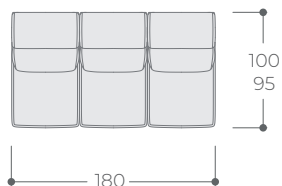

Brazo Montecarlo
22 cms.

BRAZO

24
19

BRAZO LARGO

24
19

BRAZO POSAPIÉS

24
19

New Mix

DIMENSIONES

ALTURAS

Dimensiones de asiento y cabezales.

SOFÁS Y MÓDULOS

SOFÁ SIN BRAZOS

CHAISE LONGUE B.C.

CHAISE LONGUE B.L.

RINCÓN TERMINAL

SOFÁ 3 ASIENTOS S.B.

MÓDULO FIJO/RELAX

TERMINAL

TERMINAL C. REPISA

RINCÓN ABIERTO

RINCÓN CERRADO

RINCÓN BAJO

POSAPIÉS P. BRAZO

POSAPIÉS 80X80

POSAPIÉS 80X60

POSAPIÉS 60X60