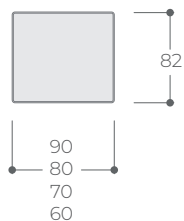

DIMENSIONES

ALTURAS

Dimensiones de asiento y cabezales.

SOFÁS Y MÓDULOS

SOFÁ SIN BRAZOS

CHAISE LONGUE B.C.

CHAISE LONGUE B.L.

RINCÓN TERMINAL

SOFÁ 3 ASIENTOS S.B.

MÓDULO FIJO/RELAX

TERMINAL

TERMINAL C. REPISA

RINCÓN ABIERTO

RINCÓN CERRADO

RINCÓN BAJO

POSAPIÉS P. BRAZO

POSAPIÉS 80X80

POSAPIÉS 80X60

POSAPIÉS 60X60